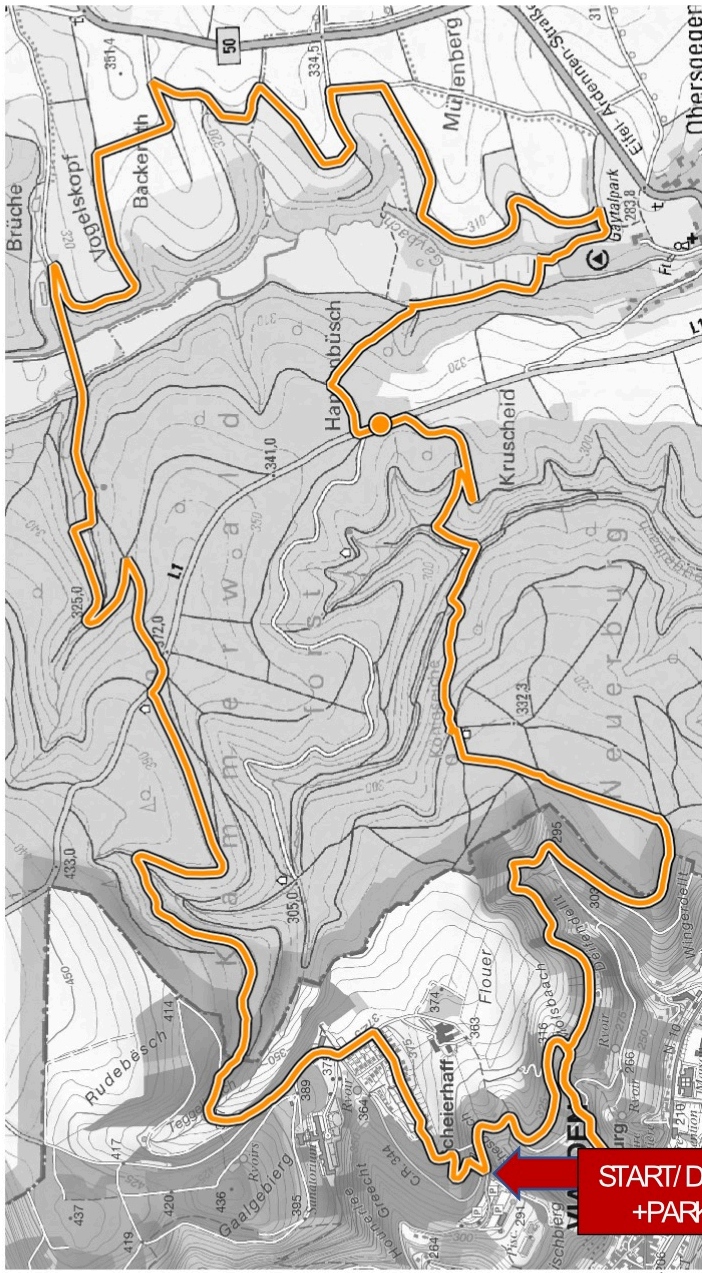

LE GOUVERNEMENT
DU GRAND-DUCHÉ DE LUXEMBOURG
Administration du cadastre
et de la topographie

map.geoportail.lu

Das öffentliche Geoportal des Grossherzogtums Luxemburg

Ungefährer Maßstab 1: 15000
0 200 400 600m

Das Geoportal stellt die besten verfügbaren Informationen, Daten und Dienstleistungen zur Verfügung, die von den öffentlichen Behörden zur Verfügung gestellt werden. Obwohl die Behörden mit aller Sorgfalt auf die Genauigkeit der Informationen achten, kann hinsichtlich der inhaltlichen Richtigkeit, Genauigkeit, Aktualität und Vollständigkeit dieser Informationen keine Gewährleistung übernommen werden. Keine rechtliche Garantie.

Datei-Dimension: 2103/2017 20:09

**START/DEPART
+ PARKING**

Ohersneener
<http://g-o.lu/g/4618>